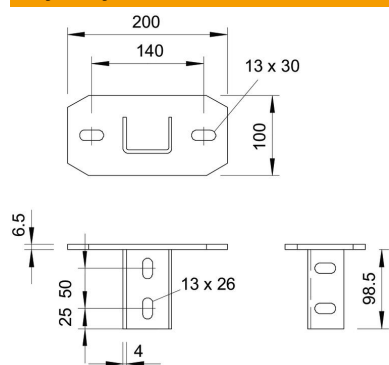

Karta charakterystyki technicznej

Głowica, wersja ciężka A2

Numery katalogowe: 6349277

Głowica w wersji ciężkiej do montażu na wieszaku US 7.
Materiały montażowe (2 śruby grzybkowe FRS 12x25) należy zamawiać osobno.

VA stal nierdzewna

2B pusty, późniejsza obróbka

Dane podstawow

Numery katalogowe	6349277
Typ	KUS 7 A2
Oznaczenie 1	Głowica
Oznaczenie 2	do wieszaka US 7
Wytwórca	OBO
Wymiar	200x100
Materiał	stal nierdzewna 1.4301
Powierzchnia	pusty, po obróbce
Norma powierzchni	
Najmniejsza jednostka sprzedaży	1
Jednostka opakowania	Sztuk
Ciężar	140 kg
Jednostka wagi	kg/100 szt.

Karta charakterystyki technicznej

Głowica, wersja ciężka A2

Numery katalogowe: 6349277

Wymiary

Długość	200 mm
Szerokość	100 mm
Wysokość	100 mm

Dane techniczne

Wykonanie	Łeb śruby
Nadaje się do montażu na suficie	tak
Nadaje się do montażu na wsporniku	brak
Do kształtów profili	Profil U
Stal nierdzewna, wytrawiana	brak
Zakres kąta maks.	90 mm
Zakres kąta min.	90 mm